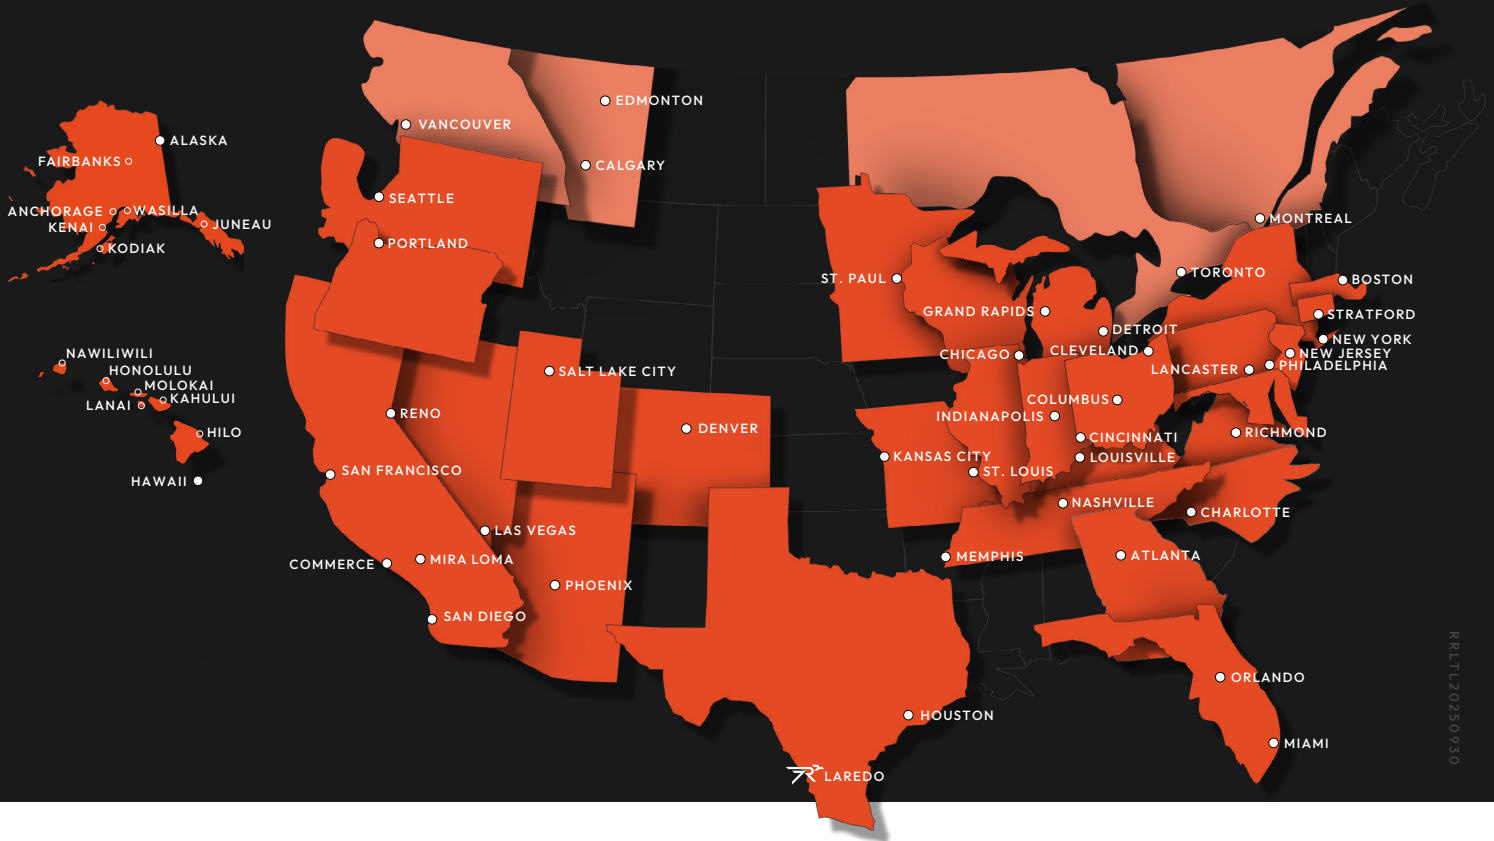

Laredo, Texas

RRLTL20250930

Outbound

DESTINATION	SG	M	T	W	TH	F
ANCHORAGE		9	9	9	9	9
ATLANTA		3	3	3	3	3
BALTIMORE		5	5	5	5	5
BOSTON		5	5	5	5	5
CALGARY		4	4	4	4	4
CHICAGO		3	3	3	3	3
CHARLOTTE		4	4	3	3	3
CINCINNATI		4	4	4	4	4
CLEVELAND		4	4	4	4	4
COLUMBUS		4	4	4	4	4
COMMERCE		4	4	3	3	3
DENVER		4	4	4	4	4
DETROIT		4	4	4	4	4
EDMONTON		4	4	4	4	4
GRAND RAPIDS		4	4	4	4	4
HONOLULU		4	4	4	4	4
HOUSTON		3	3	3	3	3
INDIANAPOLIS		3	3	3	3	3
KANSAS CITY		5	5	4	4	4
LANCASTER		5	5	5	5	5
MIRA LOMA		4	4	4	4	4
LOUISVILLE		4	4	4	4	4

WEEKEND+ ADVANTAGE SG = SMART GUARANTEE LANE

DESTINATION	SG	M	T	W	TH	F
LAS VEGAS		5	5	4	4	3
MIAMI		4	4	4	3	3
MILWAUKEE		4	4	4	4	4
MEMPHIS		3	3	3	3	3
MONTREAL		6	6	6	6	6
NEW JERSEY		5	5	5	5	5
NASHVILLE		3	3	3	3	3
NEW YORK		5	5	5	5	5
ORLANDO		4	4	3	3	3
PHILADELPHIA		4	4	3	3	3
PHOENIX		4	4	4	4	4
PORTLAND		5	5	4	4	4
RENO		6	6	6	6	6
RICHMOND		5	4	4	4	4
SAN DIEGO		5	4	4	4	4
SEATTLE		4	4	4	4	4
STRATFORD		5	5	5	5	5
SAN FRANCISCO		4	4	3	3	3
SALT LAKE CITY		4	4	4	4	4
ST LOUIS		3	3	3	3	3
ST PAUL		4	4	4	4	4
TORONTO		5	5	5	5	5
VANCOUVER		4	4	4	4	4