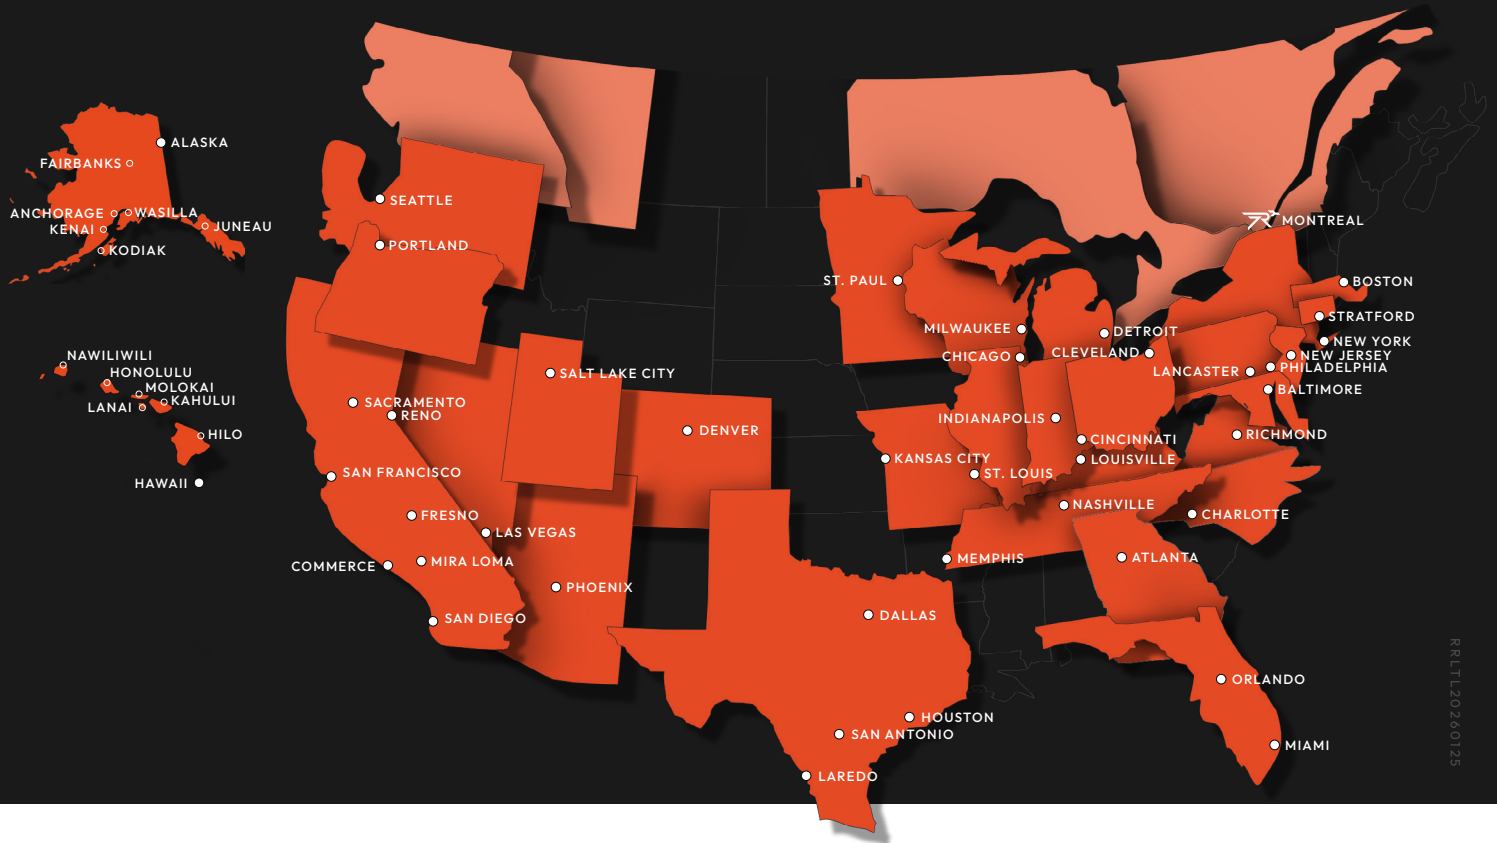

Montreal, Quebec

Outbound

DESTINATION	SG	M	T	W	TH	F
ANCHORAGE		12	12	12	12	12
ATLANTA		5	5	5	5	4
BALTIMORE		6	6	6	6	6
BOSTON		8	8	8	8	8
CHICAGO		4	4	4	4	4
CHARLOTTE		5	5	5	5	5
CINCINNATI		4	4	4	4	4
CLEVELAND		4	4	4	4	4
COMMERCE		7	6	6	6	6
DENVER		6	6	5	5	5
DETROIT		3	3	3	3	3
DALLAS		5	5	5	5	5
FRESNO		8	8	8	7	6
HONOLULU		8	8	8	8	8
HOUSTON		6	6	5	5	5
INDIANAPOLIS		5	5	5	5	5
KANSAS CITY		6	6	5	5	5
LANCASTER		8	8	8	8	8
LAREDO		7	7	7	7	7
MIRA LOMA		6	6	6	6	6
LOUISVILLE		5	5	5	5	5

WEEKEND+ ADVANTAGE SG = SMART GUARANTEE LANE

DESTINATION	SG	M	T	W	TH	F
LAS VEGAS		8	7	6	5	5
MIAMI		7	6	6	6	6
MILWAUKEE		4	4	4	4	4
MEMPHIS		6	6	6	6	6
NEW JERSEY		8	8	8	8	8
NASHVILLE		6	6	6	6	6
NEW YORK		7	7	7	7	7
ORLANDO		6	6	6	5	5
PHILADELPHIA		7	7	7	7	7
PHOENIX		6	6	6	6	6
PORTLAND		7	7	7	7	7
RENO		8	8	8	8	8
RICHMOND		7	7	7	7	7
SACRAMENTO		7	7	7	7	7
SAN ANTONIO		7	7	7	7	7
SAN DIEGO		7	7	7	7	7
SEATTLE		7	7	6	6	6
STRATFORD		8	8	8	8	8
SAN FRANCISCO		7	7	7	7	7
SALT LAKE CITY		7	6	6	6	6
SAINT LOUIS		5	5	5	5	5
ST PAUL		5	5	5	5	5